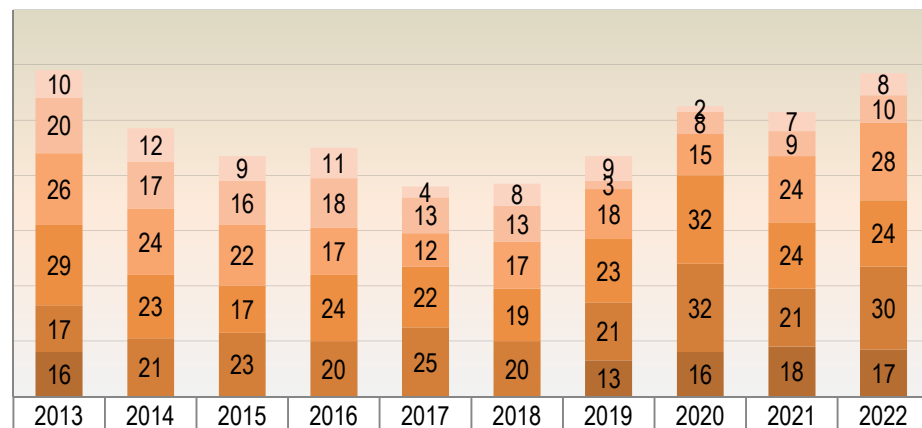

Genutzte Melderechte DM Rollkunstlauf - Kür

(Quelle: eigene Erhebung SK RK, Meldungen der LRV per Meldeschluss der jeweiligen DM)

Genutzte Melderechte je Kategorie

	2013	2014	2015	2016	2017	2018	2019	2020	2021	2022
Summe von Jun_Kür	10	12	9	11	4	8	9	2	7	8
Summe von Jug_Kür	20	17	16	18	13	13	3	8	9	10
Summe von Sch A_Kür	26	24	22	17	12	17	18	15	24	28
Summe von Sch B_Kür	29	23	17	24	22	19	23	32	24	24
Summe von Sch C_Kür	17	21	23	20	25	20	21	32	21	30
Summe von Sch D_Kür	16						13	16	18	17

Ausnutzung der Melderechte DM Kür (Nachmeldungen und Streichungen unberücksichtigt)

Nr.	Verband	Junioren	Jugend	Schüler A	Schüler B	Schüler C	Schüler D	Jun-Sch D	Melderechte
1	BAY		1	2				3	16
2	BERL			3		2		5	17
3	BRAN						4	4	15
4	BREM			2		1		3	17
5	HAMB							0	15
6	HESS		3	4	6	6	5	24	24
7	MVP							0	15
8	NIED	6	1	4	8	7	1	27	28
9	NOBA							0	15
10	NRW	1	2	5	3	5	1	17	27
11	RPRIV							0	15
12	SAAR							0	15
13	SACH							0	17
14	SANH							0	15
15	SCHL				1			1	15
16	SÜBA		1	1	3	4	3	12	18
17	WÜRT	1	2	7	3	5	3	21	25
	2022	8	10	28	24	30	17	117	140
	2022	2021	2020	2019					
	201	198	169	167					
	2018	2017	2016	2015	2014	2013	2012	2011	Teilnehmer gesamt
	166	180	190	182	202	198	200	142