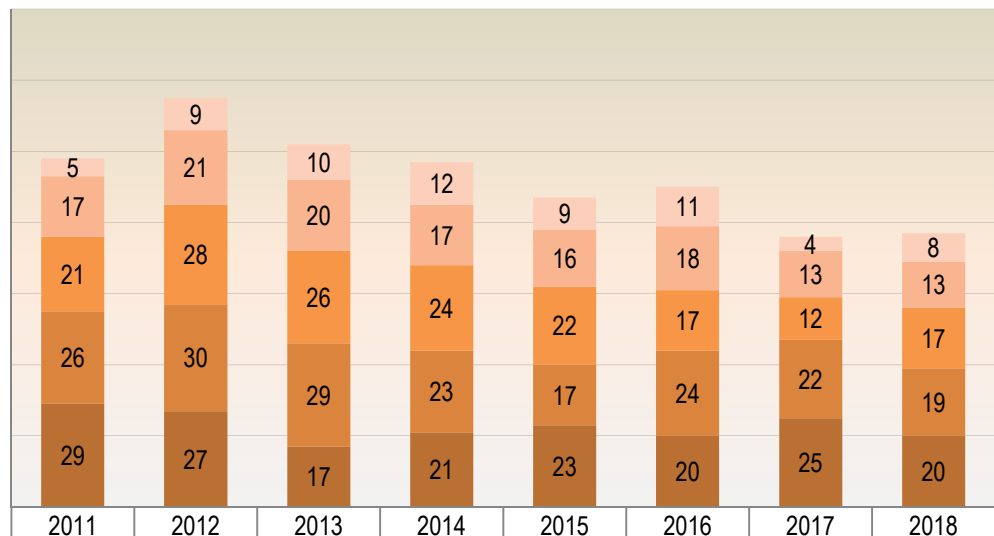

Ausnutzung der Melderechte DM Kür (Nachmeldungen und Streichungen unberücksichtigt)									
Nr.	Verband	Junioren	Jugend	Schüler A	Schüler B	Schüler C	Schüler D	Jun-Sch C	Melderechte
1	BAY				1	3	X	4	16
2	BERL			2	1			3	17
3	BRAN							0	15
4	BREM		2			2		4	17
5	HAMB	1	1					2	16
6	HESS		4	2	6	1		13	29
7	MVP			1				1	15
8	NIED	2	3	4	4	2		15	25
9	NOBA							0	15
10	NRW	2	1	6	1	5		15	20
11	RPRIV							0	15
12	SACH	1			2			3	16
13	SANH							0	15
14	SCHL	1	1		1	2		5	17
15	SÜBA					1		1	17
16	WÜRT	1	1	2	3	4		11	19
	2018	8	13	17	19	20	0	77	166
	2017	2016	2015	2014	2013	2012	2011		Teilnehmer gesamt
	180	190	182	202	198	200	142		

Genutzte Melderechte DM Rollkunstlauf - Kür

(Quelle: eigene Erhebung SK RK, Meldungen der LRV per Meldeschluss der jeweiligen DM)

Genutzte Melderechte je Kategorie

	2011	2012	2013	2014	2015	2016	2017	2018
Summe von Jun_Kür	5	9	10	12	9	11	4	8
Summe von Jug_Kür	17	21	20	17	16	18	13	13
Summe von Sch A_Kür	21	28	26	24	22	17	12	17
Summe von Sch B_Kür	26	30	29	23	17	24	22	19
Summe von Sch C_Kür	29	27	17	21	23	20	25	20